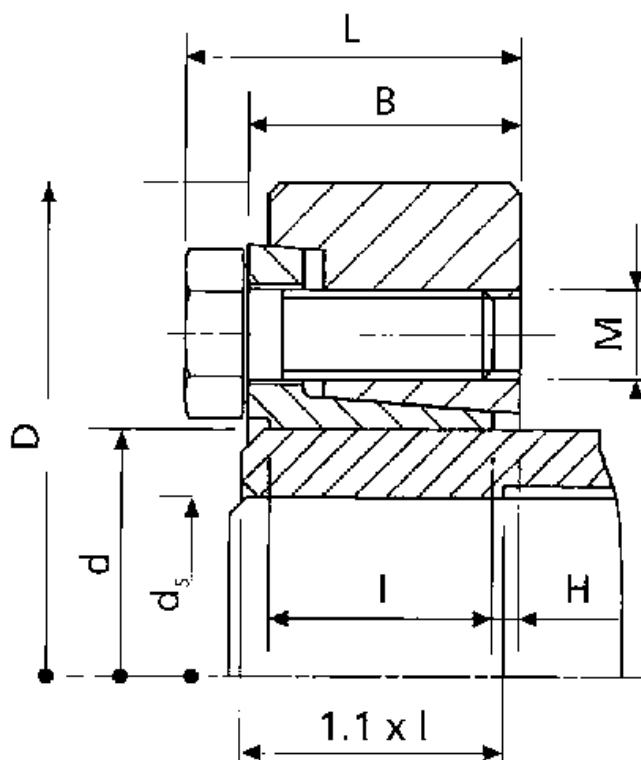

Varenummer: 437900055

Beskrivelse: Rota-fix spændelement SA 55

Mål

B mm = 29.0
d H8 mm = 55
D mm = 100.0
ds mm = 42
F kN aksialkraft = 62
H = 3.0
I mm = 24.5
L mm = 34.5

M mm = M8
T Nm drejningsmoment = 1300
Ts Nm boltetilspændingsmoment = 30